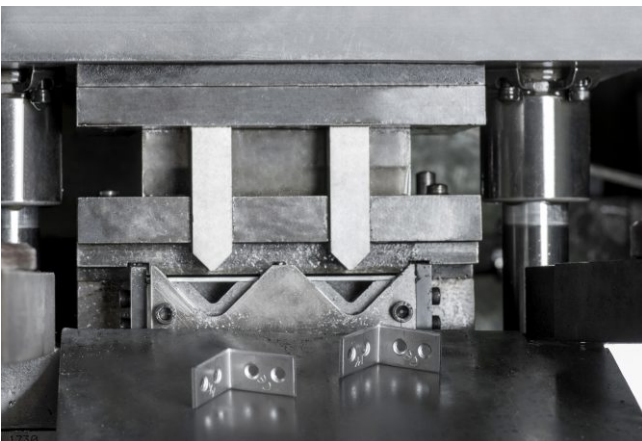

## PROFESJONALNE Ł CZNIKI DO DREWNA

Początkowo profilem działalności naszej firmy obejmował produkcję okuć do okien i drzwi. Silne fundamenty, jakimi są rodzinne tradycje oraz prawie 40 lat doświadczenia w branży pozwoliło nam dokładnie poznać rynek metalowych łączników do drewna. Zakład zarządzany jest przez drugie pokolenie właścicieli, które mocno skupiło się na rozwoju firmy, między innymi dbając o wdrażanie produktów spełniających aktualne trendy i oczekiwania konsumentów.

Nieustannie inwestujemy w rozwój, wdrażając nowe maszyny i nowoczesne oprzyrządowanie do formowania stali, aby zapewnić najwyższą jakość naszych produktów. Każdy wyrób sygnujemy znakiem MK MARK KYRC – oznaczenie nazwiskiem właściciela to nasza obietnica i zobowiązanie do dostarczania produktów wytwarzanych z pasją i precyzją, od lat w sercu Pogorza Wielickiego.

Produkty wymagające obciążeni wytrzymałości na rynku polskim i europejskim posiadają europejskie aprobaty techniczne i są oznakowane logiem jednostki certyfikującej CE1488 nakładane ręcznie.

Cały asortyment etykietowany jest kodami kreskowymi EAN przy użyciu specjalnie zaprojektowanych automatów, co gwarantuje pełną identyfikowalność produktów.

Dodatkowo, etykiety zbiorcze zawierają wszystkie wymagane informacje dotyczące właściwości produktów, zapewniając zgodność z obowiązującymi normami rynkowymi.

Producent i zakł. prod.: <b>MARK</b> ul. Myśliwska 71, 32-447 Łyczanka Poland <a href="http://www.mark-kyrc.com">www.mark-kyrc.com</a>	Trójwymiarowe łączniki mechaniczne MARK do konstrukcji drewnianych DWU nr 2/2019 z dn. 31.10.2019r. ETA-16/0935 Cert. Zakład. Kontroli Prod. nr 1488 CPR-0472/Z Materiał: DX51D+Z275; Nośność 16,29kN
 5 907484 580071	PL Kątownik z przetłoczeniem SK Úholník s prelísom CZ Úhelník s prolísem EN Reinforced angle brackets HR Kutni profil sa urizom RU Уголок с ребром жесткости SR Угаони профил рељефни RO Colțar perforat
<b>KP2</b> <b>105x105x90x2.5</b>	€ 17 PCS: 20 1488 01.08.2025 r.