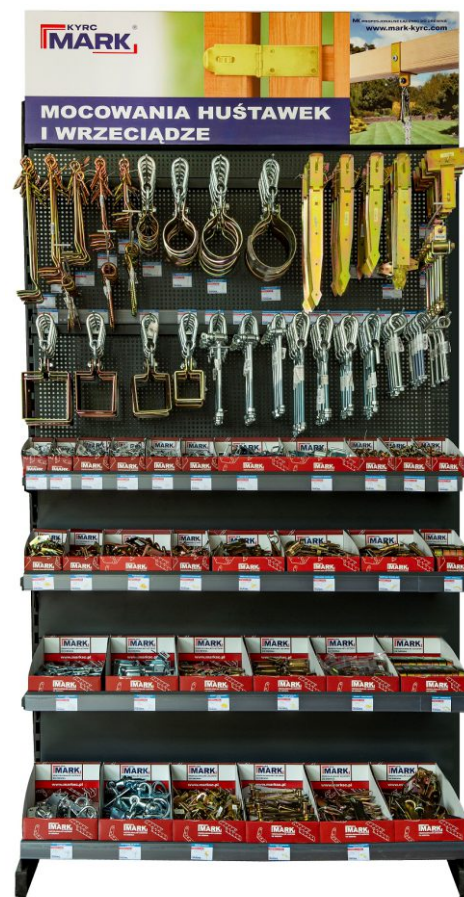

PRZYKŁADOWE KONCEPCJE EKSPOZYCJI