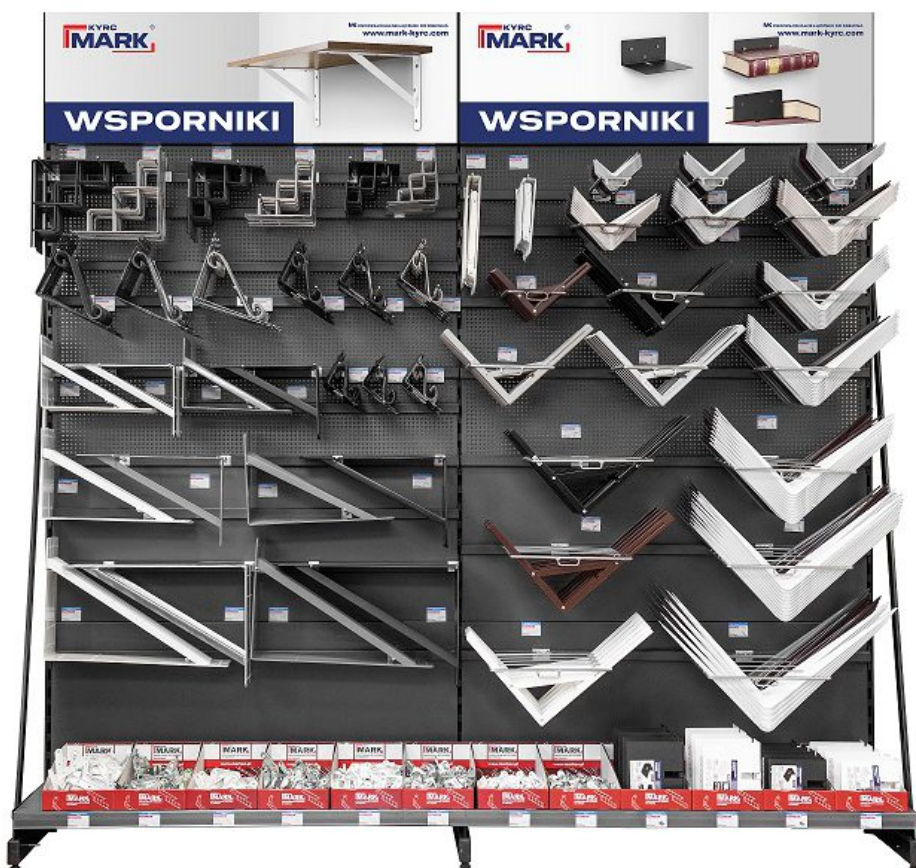

PRZYKŁADOWE KONCEPCJE EKSPOZYCJI