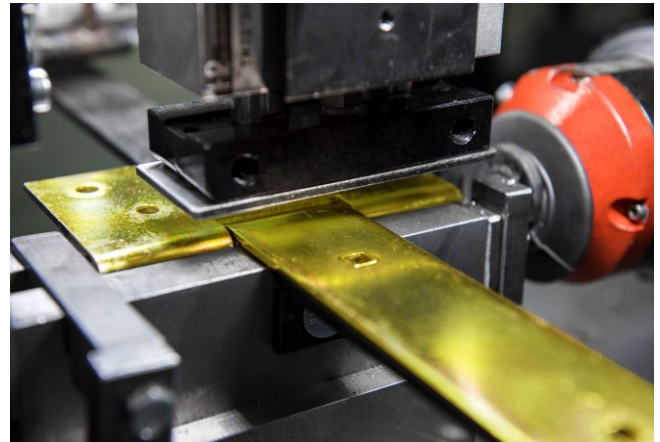

## PROFESJONALNE Ł CZNIKI DO DREWNA

Początkowo profilem działalności naszej firmy obejmował produkcję okuć do okien i drzwi. Silne fundamenty, jakimi są rodzinne tradycje oraz prawie 40 lat doświadczenia w branży pozwoliło nam dokładnie poznać rynek metalowych łączników do drewna. Zakład zarządzany jest przez drugie pokolenie właścicieli, które mocno skupiło się na rozwoju firmy, między innymi dbając o wdrażanie produktów spełniających aktualne trendy i oczekiwania konsumentów.

Nieustannie inwestujemy w rozwój, wdrażając nowe maszyny i nowoczesne oprzyrządowanie do formowania stali, aby zapewnić najwyższą jakość naszych produktów. Każdy wyrób sygnujemy znakiem MK MARK KYRC – oznaczenie nazwiskiem właściciela to nasza obietnica i zobowiązanie do dostarczania produktów wytwarzanych z pasją i precyzją, od lat w sercu Pogorza Wielickiego.

Produkty wymagające obciążeni wytrzymałości na rynku polskim i europejskim posiadają europejskie aprobaty techniczne i są oznakowane logiem jednostki certyfikującej CE1488 nakładane ręcznie.

Cały asortyment etykietowany jest kodami kreskowymi EAN przy użyciu specjalnie zaprojektowanych automatów, co gwarantuje pełną identyfikowalność produktów.

Dodatkowo, etykiety zbiorcze zawierają wszystkie wymagane informacje dotyczące właściwości produktów, zapewniając zgodność z obowiązującymi normami rynkowymi.

Producent i zakł. prod.: <b>MARK</b> ul. Myśliwska 71, 32-447 Łyczanka Poland <a href="http://www.mark-kyrc.com">www.mark-kyrc.com</a>	Trójwymiarowe łączniki mechaniczne MARK do konstrukcji drewnianych DWU nr 2/2019 z dn. 31.10.2019r. ETA-16/0935 Cert. Zakład. Kontroli Prod. nr 1488 CPR-0472/Z Materiał: DX51D+Z275; Nośność 16,29kN
 5 907484 580071	PL Kątownik z przetłoczeniem SK Úholník s prelísom CZ Úhelník s prolísem EN Reinforced angle brackets HR Kutni profil sa urizom RU Уголок с ребром жесткости SR Угаони профил рељефни RO Colțar perforat
<b>KP2</b> <b>105x105x90x2.5</b>	€ 17 PCS: 20 1488 01.08.2025 r.