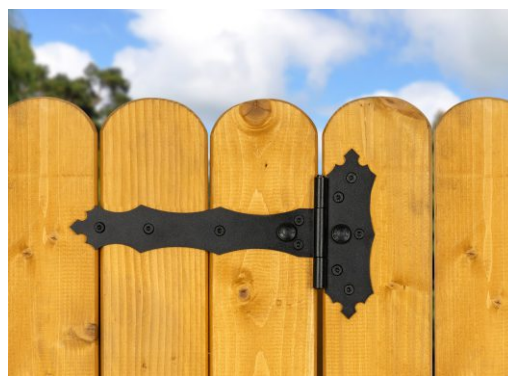

## PROFESJONALNE Ł CZNIKI DO DREWNA

Początkowo profilem działalności naszej firmy obejmował produkcję okuć do okien i drzwi. Silne fundamenty, jakimi są rodzinne tradycje oraz prawie 40 lat doświadczenia w branży pozwoliło nam dokładnie poznać rynek metalowych łączników do drewna. Zakład zarządzany jest przez drugie pokolenie właścicieli, które mocno skupiło się na rozwoju firmy, między innymi dbając o wdrażanie produktów spełniających aktualne trendy i oczekiwania konsumentów.