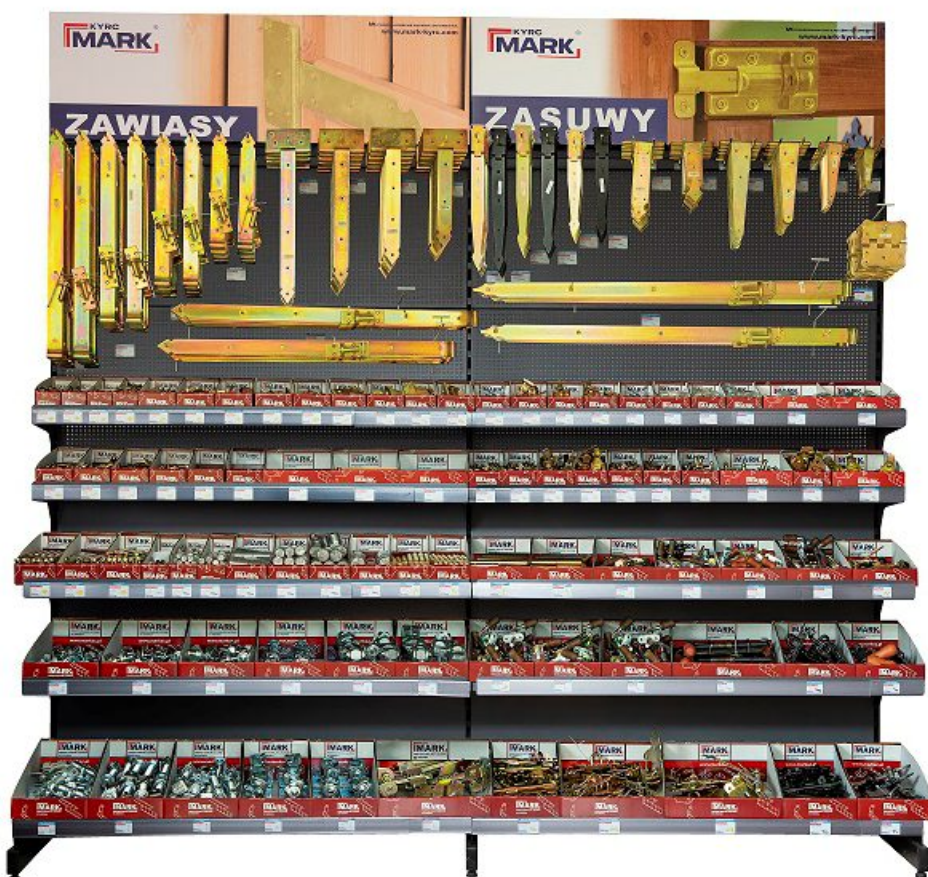

PRZYKŁADOWE KONCEPCJE EKSPOZYCJI